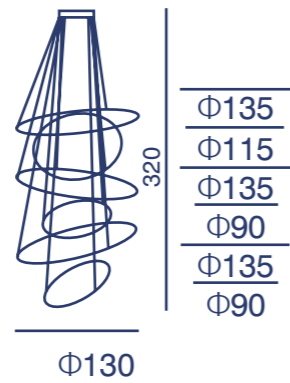

MD60189-6-1350
Φ135x320CM
LED 276W