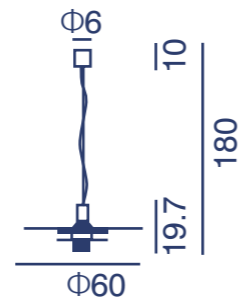

Teardrop

MD80309-1-60
Φ6x180CM
LED 1x3W

MD80309-22-800
Φ80x226CM
LED 3Wx22

Solara

MD23049-6-1200
Φ120x284CM
LED 320W

Discus

MD80516-1-500
Φ50x180CM
E27x1

MD80516-1-600
Φ60x180CM
E27x1