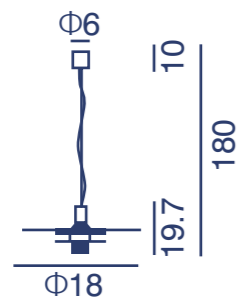

Teardrop

MD80309-1-60
Φ6x180CM
LED 1x3W

MD80309-22-800
Φ80x226CM
LED 3Wx22

Solara

MD23049-6-1200
Φ120x284CM
LED 320W

Discus

MD80516-1-500
Φ50x180CM
E27x1

MD80516-1-600
Φ60x180CM
E27x1