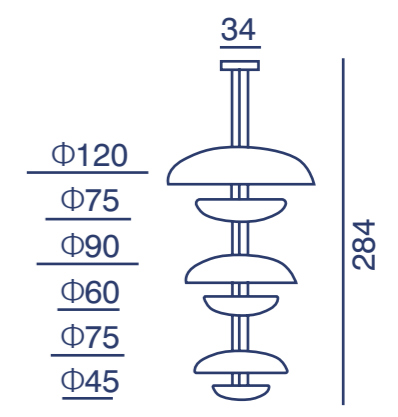

Archiglow

MD10160-1-350
Φ35x180CM
E27 G124LED 6W

Ice Cube

MD23024-22-800
Φ80x300CM
G4x22

Glowfern

MD23047-20-900
Φ90x300CM
LED 130W

MD10866-1-120
Φ14x180
G4 1x1.5W

MD10866-26-800
Φ80x270
G4 26x1.5W

Teardrop

MD80309-1-60
Φ6x180CM
LED 1x3W

MD80309-22-800
Φ80x226CM
LED 3Wx22

Solara

MD23049-6-1200
Φ120x284CM
LED 320W

Discus

MD80516-1-500
Φ50x180CM
E27x1

MD80516-1-600
Φ60x180CM
E27x1