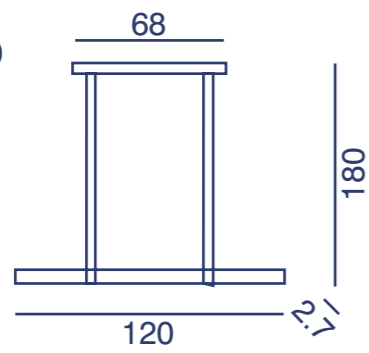

MD80613-1L1600
158x2.7x180CM
LED 58W

Strata

MD54105-1L-1200
160x4x180CM
LED 36W

MD54105-1L-1600
160x4x180CM
LED 48W

Metroline

MD21850-1L-1400
140x28x180CM

Illuma

MD80517-1L-1200
118.5x5x180CM
LED 24W

MD80517-1L-1600
162.5x5x180CM
LED 31W

Cosmic Rail

MD80606-1L-1200
122.5x20x180CM
LED 43W

MD80606-1L-1600
160x20x180CM
LED 56W

Nova Strip

MD21955-2L-1200
120x13x180CM
LED 37W

Bella

MD80596-1-180
Φ18x180CM
LED 5.4W

MD80596-1-220
Φ22x180CM
LED 9W

MD80596-1-300
Φ30x180CM
LED 9W

Beatrice

MD80500-1-180
Φ18x180CM
LED 6W

MD80500-1-300
Φ30x180CM
LED 12W

Clarissa

MD10989-1-220
Φ22x180CM
E27 1x40W

MD10989-1-300
Φ30x180CM
E27 1x40W

Stria 1

MD95192-1-160
Φ16x180CM
E27x1

Stria 2

MD95191-1-300
Φ30x180CM
E27x1

Silas 1

MD21952-1-350
Φ35x180CM
LED 28W

MD21952-1-450
Φ45x180CM
LED 33W

Silas 2