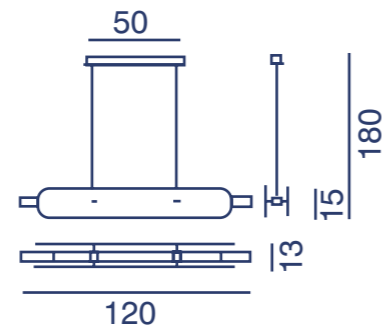

MD80517-1L-1600
162.5x5x180CM
LED 31W

Cosmic Rail

MD80606-1L-1200
122.5x20x180CM
LED 43W

MD80606-1L-1600
160x20x180CM
LED 56W

Nova Strip

MD21955-2L-1200
120x13x180CM
LED 37W

Bella

MD80596-1-180
Φ18x180CM
LED 5.4W

MD80596-1-220
Φ22x180CM
LED 9W

MD80596-1-300
Φ30x180CM
LED 9W

Beatrice

MD80500-1-180
Φ18x180CM
LED 6W

MD80500-1-300
Φ30x180CM
LED 12W

Clarissa

MD10989-1-220
Φ22x180CM
E27 1x40W

MD10989-1-300
Φ30x180CM
E27 1x40W