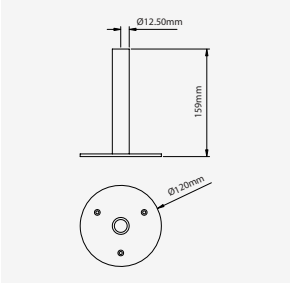

### TECHNICAL DATA

	LF331819AP	LF331919AP
TOTAL POWER (W)	86W	90W
CCT (K)	2700 - 4700K	RGB
CRI (Ra)	90	90
BEAM ANGLE	180°	180°
OPERATING VOLTAGE-VAC	24V / 48V	24V / 48V
DIMMING RANGE	15-100%	15-100%
DIMENSIONS		
TUBE	D:Ø22 x L:5000mm	D:φØ22 x L:5000mm
P-CONNECTOR	D:Ø26 x L:150 x D:Ø120mm	D:Ø26 x L:150 x D:Ø120mm
POLE	D:Ø28 x L:658.5mm	D:Ø28 x L:658.5mm
P-END CONNECTOR	D:Ø26 x H:45mm	D:Ø26 x H:45mm

E&OE MAY OCCUR

FILOLUCE P CONNECTOR  
LF003063

FILOLUCE POLE  
LF003065

FILOLUCE P END  
LF003064

FILOLUCE STRIP RGB  
LF003067

FILOLUCE STRIP W  
LF003086

E&OE MAY OCCUR