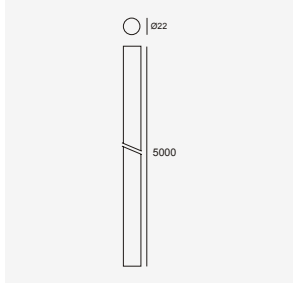

### TECHNICAL DATA

	LF331819AP	LF331919AP
TOTAL POWER (W)	86W	90W
CCT (K)	2700 - 4700K	RGB
CRI (Ra)	90	90
BEAM ANGLE	180°	180°
OPERATING VOLTAGE-VAC	24V / 48V	24V / 48V
DIMMING RANGE	15-100%	15-100%
DIMENSIONS		
TUBE	D:Ø22 x L:5000mm	D:φØ22 x L:5000mm
P-CONNECTOR	D:Ø26 x L:150 x D:Ø120mm	D:Ø26 x L:150 x D:Ø120mm
POLE	D:Ø28 x L:658.5mm	D:Ø28 x L:658.5mm
P-END CONNECTOR	D:Ø26 x H:45mm	D:Ø26 x H:45mm

E&OE MAY OCCUR

FILOLUCE P CONNECTOR  
LF003063

FILOLUCE POLE  
LF003065

FILOLUCE P END  
LF003064

FILOLUCE STRIP RGB  
LF003067

FILOLUCE STRIP W  
LF003086

E&OE MAY OCCUR