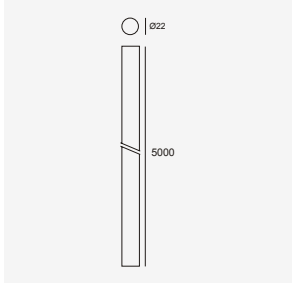

### TECHNICAL DATA

	LF331819AP	LF331919AP
TOTAL POWER (W)	86W	90W
CCT (K)	2700 - 4700K	RGB
CRI (Ra)	90	90
BEAM ANGLE	180°	180°
OPERATING VOLTAGE-VAC	24V / 48V	24V / 48V
DIMMING RANGE	15-100%	15-100%
DIMENSIONS		
TUBE	D:Ø22 x L:5000mm	D:φØ22 x L:5000mm
P-CONNECTOR	D:Ø26 x L:150 x D:Ø120mm	D:Ø26 x L:150 x D:Ø120mm
POLE	D:Ø28 x L:658.5mm	D:Ø28 x L:658.5mm
P-END CONNECTOR	D:Ø26 x H:45mm	D:Ø26 x H:45mm

E&OE MAY OCCUR

FILOLUCE P CONNECTOR  
LF003063

FILOLUCE POLE  
LF003065

FILOLUCE P END  
LF003064

FILOLUCE STRIP RGB  
LF003067

FILOLUCE STRIP W  
LF003086

E&OE MAY OCCUR