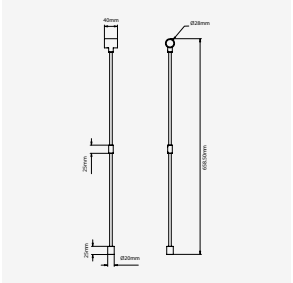

### TECHNICAL DATA

	LF331819AP	LF331919AP
TOTAL POWER (W)	86W	90W
CCT (K)	2700 - 4700K	RGB
CRI (Ra)	90	90
BEAM ANGLE	180°	180°
OPERATING VOLTAGE-VAC	24V / 48V	24V / 48V
DIMMING RANGE	15-100%	15-100%
DIMENSIONS		
TUBE	D:Ø22 x L:5000mm	D:φØ22 x L:5000mm
P-CONNECTOR	D:Ø26 x L:150 x D:Ø120mm	D:Ø26 x L:150 x D:Ø120mm
POLE	D:Ø28 x L:658.5mm	D:Ø28 x L:658.5mm
P-END CONNECTOR	D:Ø26 x H:45mm	D:Ø26 x H:45mm

E&OE MAY OCCUR

FILOLUCE P CONNECTOR  
LF003063

FILOLUCE POLE  
LF003065

FILOLUCE P END  
LF003064

FILOLUCE STRIP RGB  
LF003067

FILOLUCE STRIP W  
LF003086

E&OE MAY OCCUR