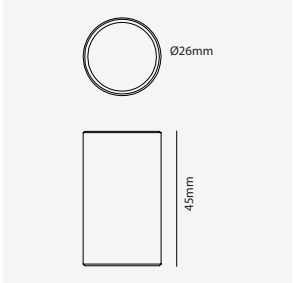

### TECHNICAL DATA

	LF331819AP	LF331919AP
TOTAL POWER (W)	86W	90W
CCT (K)	2700 - 4700K	RGB
CRI (Ra)	90	90
BEAM ANGLE	180°	180°
OPERATING VOLTAGE-VAC	24V / 48V	24V / 48V
DIMMING RANGE	15-100%	15-100%
DIMENSIONS		
TUBE	D:Ø22 x L:5000mm	D:φØ22 x L:5000mm
P-CONNECTOR	D:Ø26 x L:150 x D:Ø120mm	D:Ø26 x L:150 x D:Ø120mm
POLE	D:Ø28 x L:658.5mm	D:Ø28 x L:658.5mm
P-END CONNECTOR	D:Ø26 x H:45mm	D:Ø26 x H:45mm

E&OE MAY OCCUR

FILOLUCE P CONNECTOR  
LF003063

FILOLUCE POLE  
LF003065

FILOLUCE P END  
LF003064

FILOLUCE STRIP RGB  
LF003067

FILOLUCE STRIP W  
LF003086

E&OE MAY OCCUR